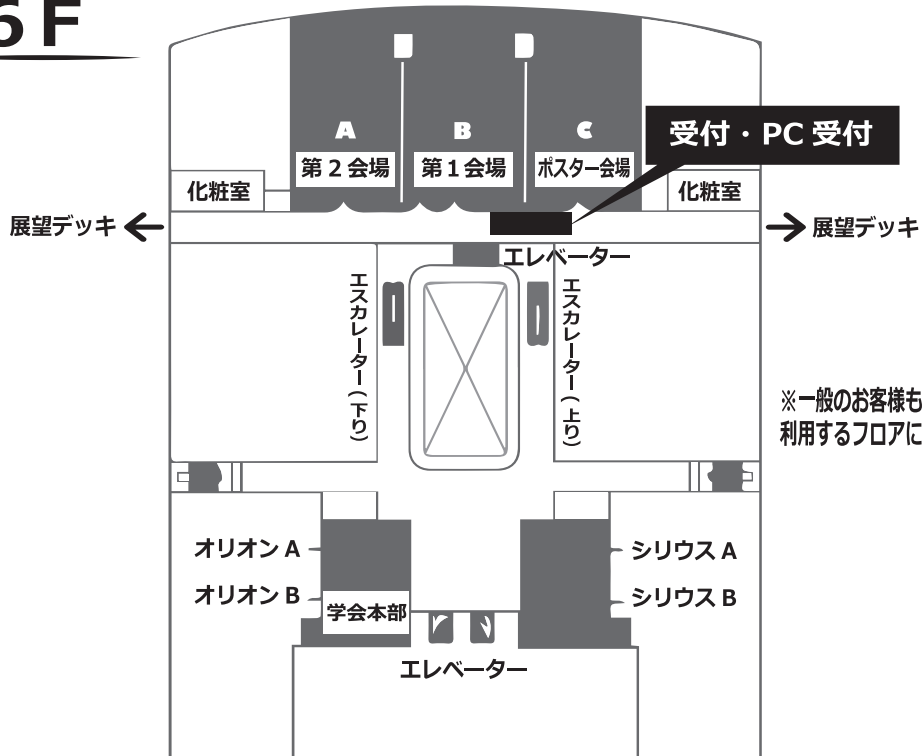

会場案内図

国内線第1旅客ターミナル B1F

第2旅客ターミナル 連絡通路

- ☑ コインロッカー
- 🚪 エレベーター
- ☎ 公衆電話
- 🏪 ATM
- 👉 エスカレーター
- 🚻 トイレ
- 🍴 レストラン
- 👤 AED
- 👉 2Fへのエスカレーター
- ♿ 多目的トイレ
- 🏪 ショップ

6F

※一般のお客様も
利用するフロアになります。