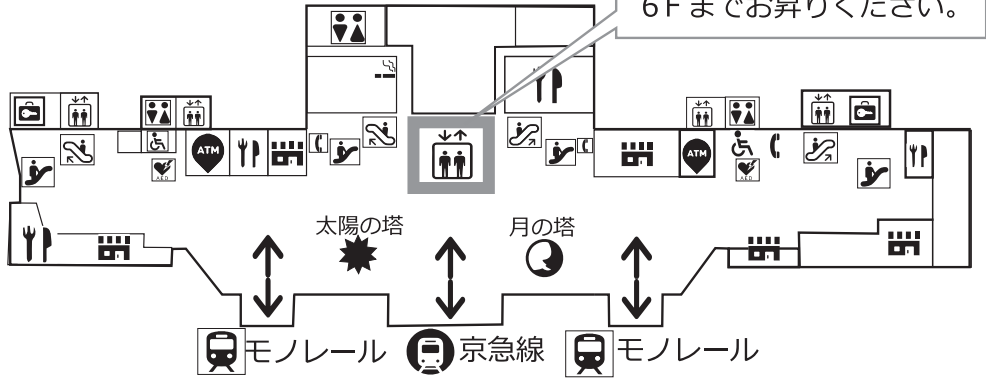

会場案内図

国内線第1旅客ターミナル B1F

第2旅客ターミナル 連絡通路

- ☑ コインロッカー
- 🚪 エレベーター
- ☎ 公衆電話
- 🏪 ATM
- 👉 エスカレーター
- 🚻 トイレ
- 🍴 レストラン
- 👤 AED
- 👉 2Fへのエスカレーター
- ♿ 多目的トイレ
- 🏪 ショップ

6F

※一般のお客様も
利用するフロアになります。