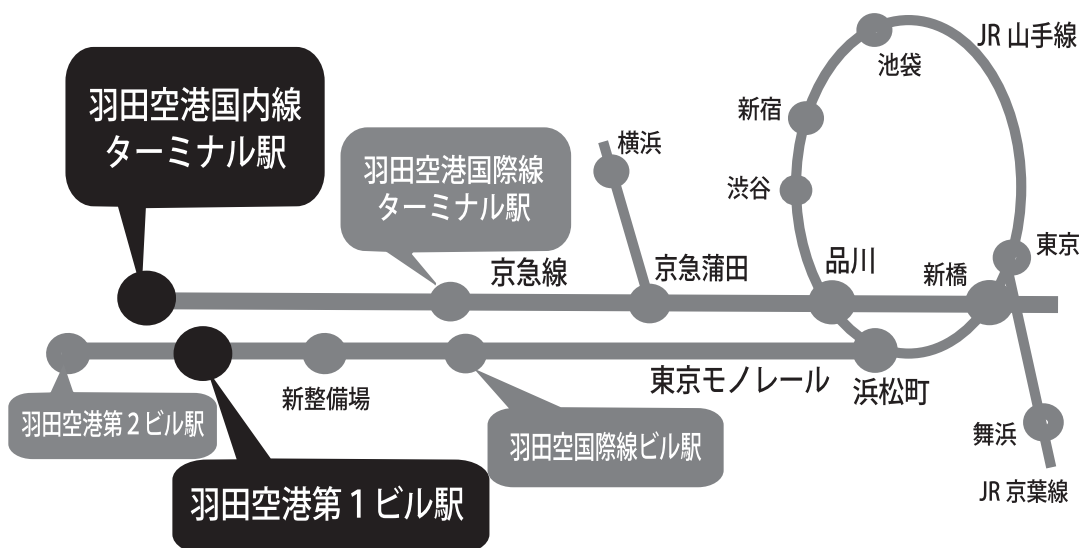

# 交通のご案内

## 京急線

品川駅から 羽田空港国内線ターミナル駅へ  
エアポート快特15分